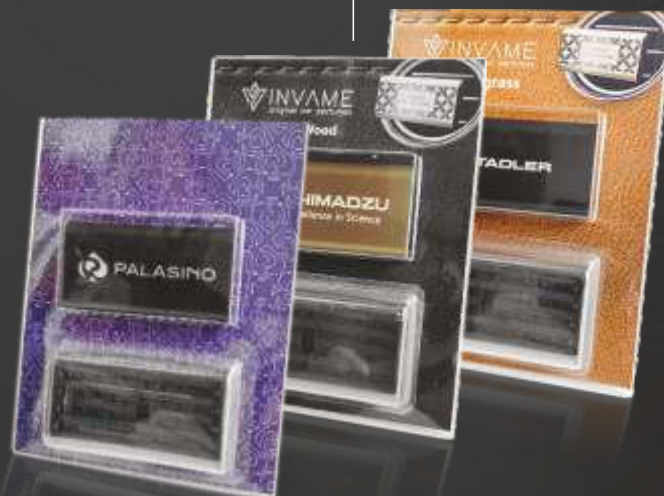

BLISTER

Premium Aluminium