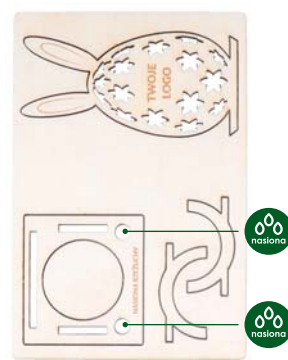

GWC3D.02 Wielkanoc

- karnet składany (115 × 165 × 3 mm)
- drukowany na papierze ozdobnym
- wycinany laserowo
- wkładki na życzenia
- ekologiczna wkładka HDF z wycinaną laserowo ozdobą 3D oraz nasionami rzeżuchy

kolory wkładek na życzenia: