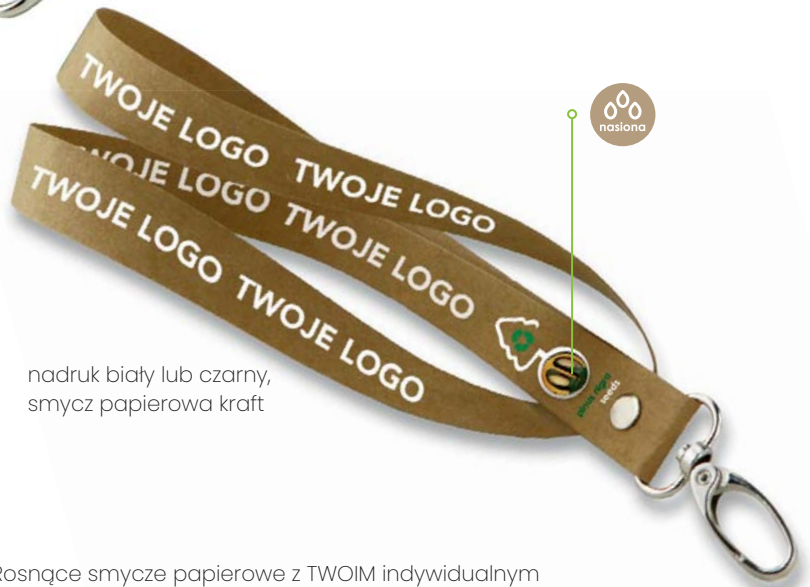

A – karabińczyk typu rybka

B – karabińczyk typu krab

C – kółko spiralne ze stali sprężynowej

nadruk pełnokolorowy, smycz papierowa biała

nadruk biały lub czarny, smycz papierowa kraft

## SMYCZ KRÓTKA GL.02

Rosnące smycze papierowe z TWOIM indywidualnym nadrukiem w wersji mini – jako brelok.

Smycz zawiera pojemnik z wybranymi nasionami. Wykonana z wysokogatunkowego impregnowanego papieru. Nadruk jedno- lub dwustronny w pełnym zestawieniu kolorystycznym.