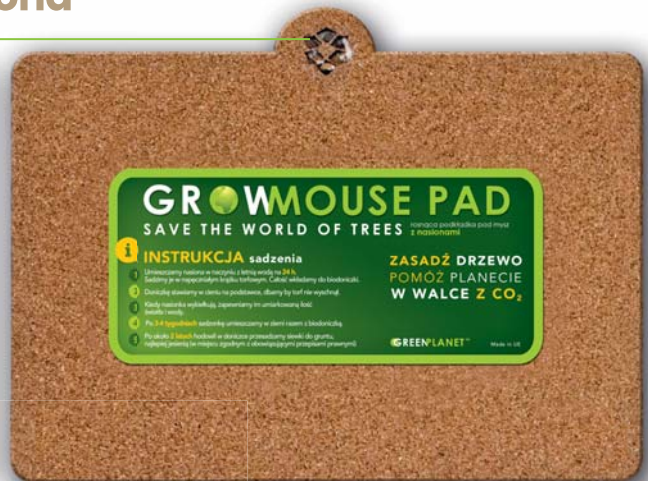

GOPM Rosnąca podkładka pod mysz z nasionami

GROWMOUSE PAD

Dlaczego rosnąca podkładka pod mysz?

- ekologiczna
- rosnąca – z wybranymi nasionami
- kluczem jest pomysłowy kształt i miejsce na TWOJE LOGO

- towarzyszy podczas codziennej pracy przy komputerze
- łatwa w dystrybucji: lekka, płaska
- to praktyczna pamiątka szkolenia, konferencji, targów
- personalizacja w postaci graweru lub nadruku UV

nasiona

GOPM.01