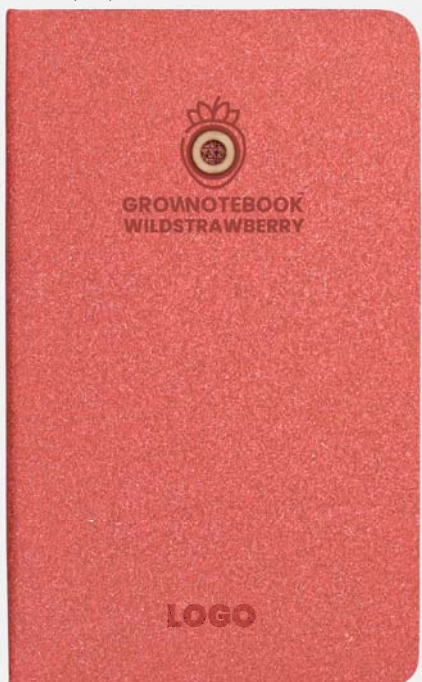

01 NC10(23) poziomkowy
klasyczny + nasiona na okładce