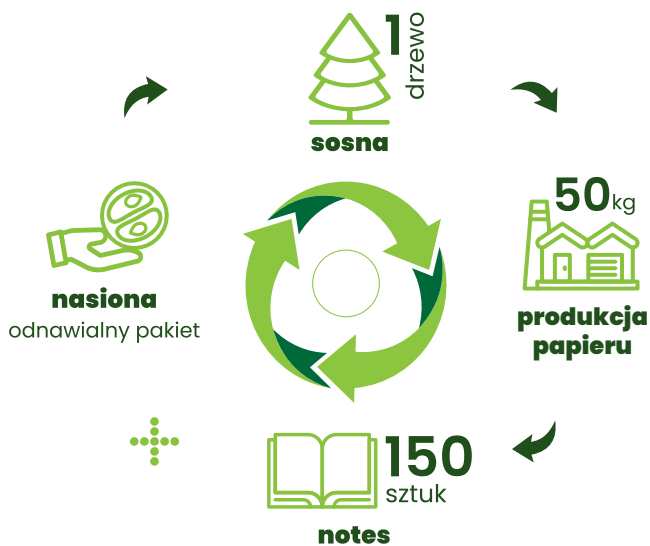

all for nature

rosnące ekoupominki z nasionami

Ekokalkulator

Nasze autorskie produkty zawierają nasiona sosny

drzewa najczęściej wykorzystywanego w naszej strefie klimatycznej
do produkcji wyrobów z papieru & drewna