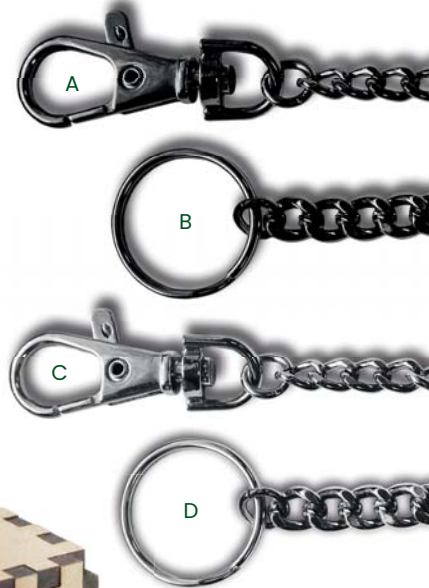

GOK3D Drewniane breloki 3D z nasionami

GROWKEYCHAIN 3D

3D

GOK3D.01

- ekologiczny brelok 3D HDF w kształcie sześciangu (25 × 25 mm) z nasionami oraz miejscem na logo (15 × 15 mm)
- do wyboru 4 zapięcia (A/B/C/D)
- personalizacja: **grawer lub druk UV**

PERSONALIZOWANE
opakowanie + nadruk LOGO
100% recykling lub ekologiczny kraft

GOK3D.02

- ekologiczny brelok 3D HDF w kształcie prostopadłościanu (20 × 35 mm) z nasionami oraz miejscem na logo (10 × 25 mm)
- do wyboru 4 zapięcia (A/B/C/D)
- personalizacja: **grawer lub druk UV**