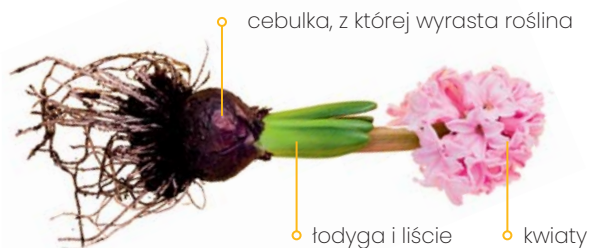

cebulka, z której wyrasta roślina

łodyga i liście

kwiaty

HGP.01 Biały