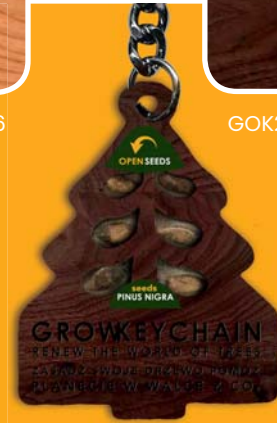

- ekologiczny z brzozonej sklejki **w kształcie plastra miodu** (41 × 54 × 3 mm) z nasionami oraz miejscem na twoje logo (40 × 15 mm)
- do wyboru 4 zapięcia (A/B/C/D)
- personalizacja: **grawer lub druk UV**

drewno lite  
WIŚNIA

GOK2DP.06

C

drewno lite  
ORZECH

GOK2DP.07

Brelok

## premium

- ekologiczny z litego drewna (w dowolnym kształcie) z miejscem na graver (40 × 15 mm)
- do wyboru 4 zapięcia (A/B/C/D)
- personalizacja: **graver lub druk UV**

GOK2D.05

nasiona **koniczyny**

GOK2D.06