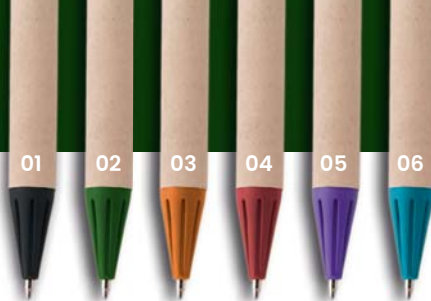

GPOS Papierowy długopis z rosnącym opakowaniem

ECOBALLPEN set 02