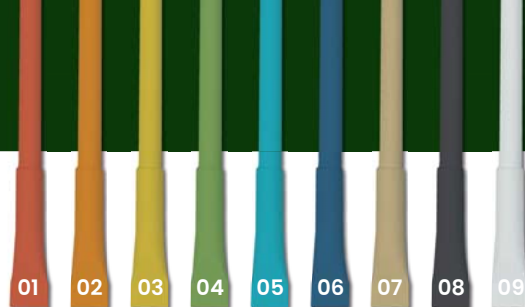

GPS Papierowy długopis z rosnącym opakowaniem

ECOBALLPEN set 01