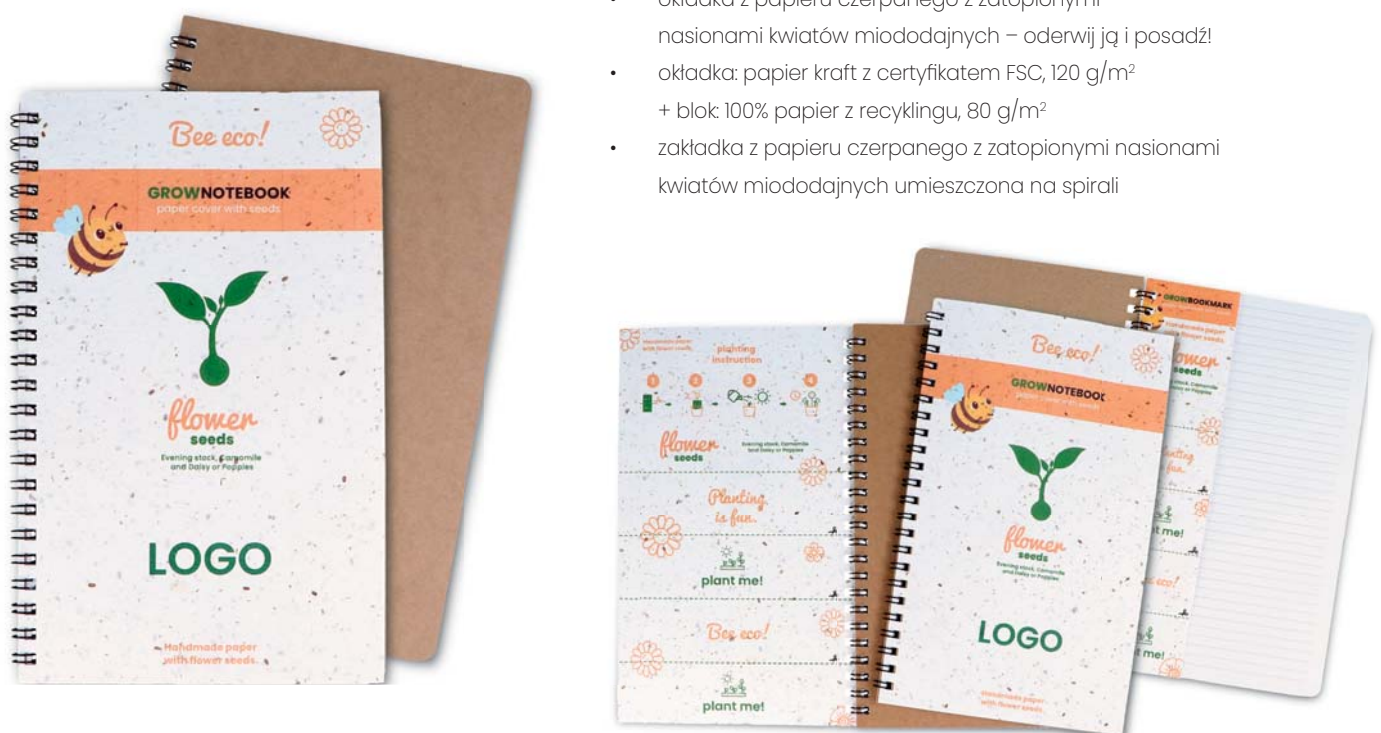

GROWNOTEBOOK

- okładka z papieru czerpanego z zatopionymi nasionami kwiatów miododajnych – oderwij ją i posadź!
- okładka: papier kraft z certyfikatem FSC, 120 g/m² + blok: 100% papier z recyklingu, 80 g/m²
- zakładka z papieru czerpanego z zatopionymi nasionami kwiatów miododajnych umieszczona na spirali