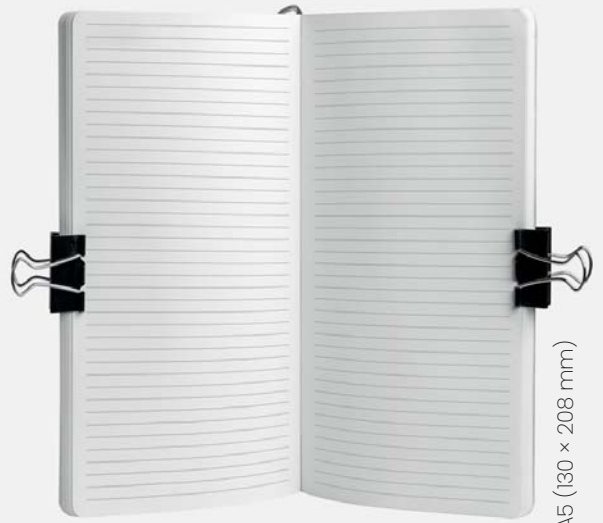

## Rodzaje **bloków notesowych**:

**01** kratka

**02** linie

**03** kropki

wymiary:  
**130 x 208 mm**

A5 (130 x 208 mm)

bloki:

wymiary:  
130 x 208 mm