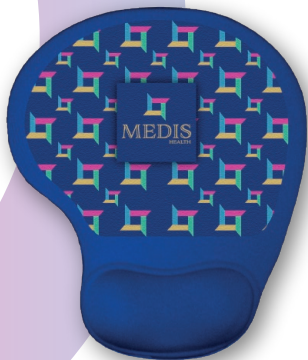

- Żelowa podkładka pod mysz
  Kolor: Niebieski zbliżony do Pantone 7686 C
  Nadruk: 1-6 kolorów
  Nr katalogowy: **GMPS 04**
- Gel mouse pad
  Color: Blue similar to Pantone 7686 C
  Inprint: 1-6 colors
  Catalog number: **GMPS 04**
- Gel-Mauspad
  Farbe: Blau ähnlich wie Pantone 7686 C
  Drucken: 1-6 Farben
  Katalognummer: **GMPS 04**