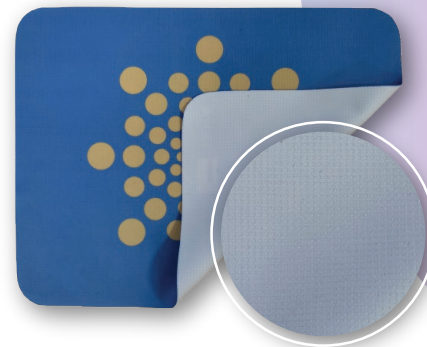

 900 mm  400 mm  -3 mm  ~3600 cm²

NOWOŚĆ

*Przykładowy nadruk
*Sample of printing
*Ein Beispiel für das Drucken

PODKŁADKA SUBLIMACYJNA 3w1

To podkładka wykonana z mikrofibry, która pełni dodatkowo rolę czyścika do ekranów lub okularów oraz osłony pomiędzy ekranem a klawiaturą laptopa. Od spodu podkładki znajdują się silikonowe wypustki, które zapewniają doskonałą przyczepność do podłoża. W odróżnieniu od podobnych produktów dostępnych na rynku, nasz system antypoślizgowy naprawdę się sprawdza.

Podkładka | Ściereczka | Osłona na monitor
Nadruk: Full color

Mouse pad | Cloth | Monitor cover
Inprint: Full color

Mauspad | Putztuch | Monitorabdeckung
Drucken: CMYK-Farben

*Przykładowy nadruk
*Sample of printing
*Ein Beispiel für das Drucken

PODKŁADKA PVC

Podkładki PVC zgrzewane dostępne są w dwóch podstawowych wariantach - trzywarstwowe oraz dwuwarstwowe. Pozostałe rodzaje to podkładki klejone oraz slim. Produkt w wielu rozmiarach, w tym duże podkładki na biurko. Przykładowe rozmiary: 220x180 mm, 230x185 mm, 200x200 mm, 230x200 mm oraz okrągła Ø 200mm.